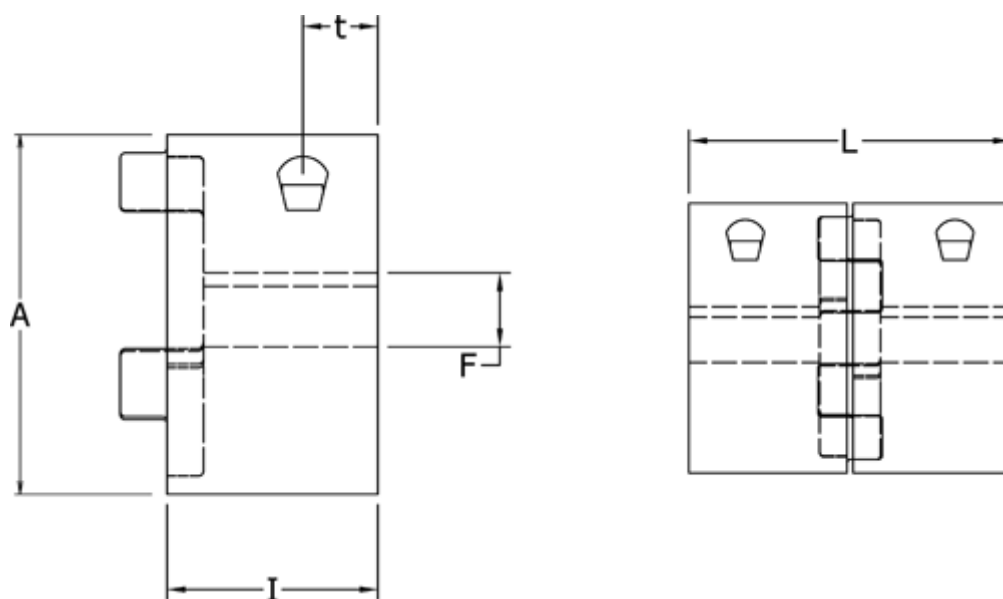

Varenummer: 3335028M010
Beskrivelse: Klemnav Klonex ES 28/38
ALU Aluminium, Boring 10H7 mm

Mål

A = 65
F = 10
I = 35
L = 90
t = 13.5